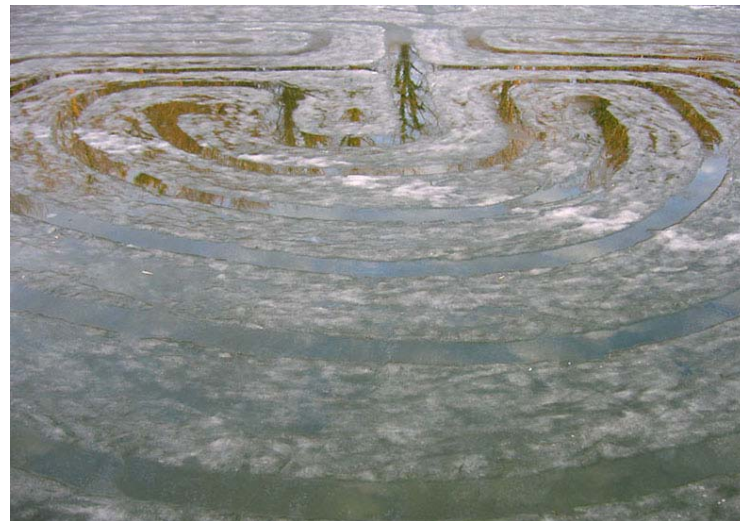

Eislabyrinth

in der siebengängigen Urform ins Eis geschabt,
Leopoldskroner Weiher, 2009: „Stete Wandlung“ (9 Photos © Diana Reitenbach)

Photos © Diana Reitenbach, 2009

Photos © Diana Reitenbach, 2009

Photos © Diana Reitenbach, 2009